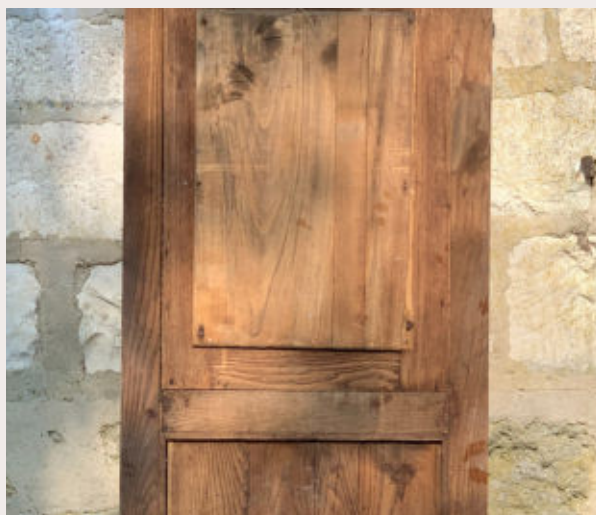

## PANNEAU MIROIR

Panneau en bois avec miroir, portes-manteaux

**DIMENSIONS :** HAUTEUR 1,98 M - 60 CM

**PRIX :**

40 €