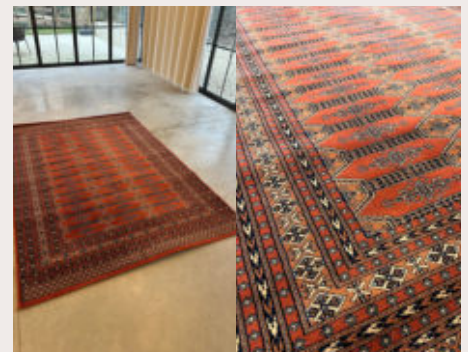

FERNAND

DIMENSIONS : 2,42 X 1,70 MÈTRES

PRIX
15,00 €