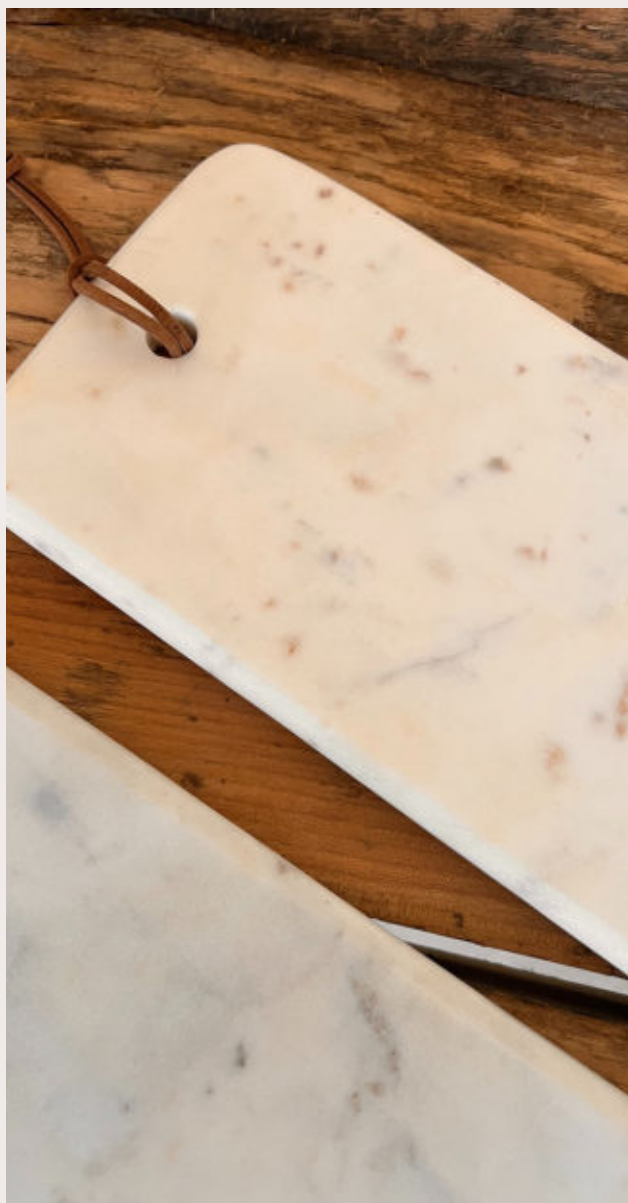

## PLANCHES EN MARBRE

Pour la déco ou le service

**QUANTITÉ :** 2 PIÈCES

**STYLE :** MARBRE ET CUIR

**TAILLE & PRIX :**

47 x 15 cm - 5,00 €

---