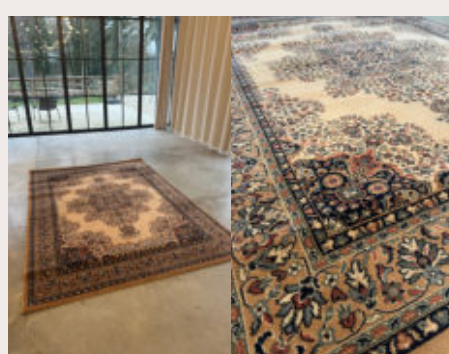

HONORÉ

DIMENSIONS : 2,40 X 1,68 MÈTRES

PRIX
15,00 €