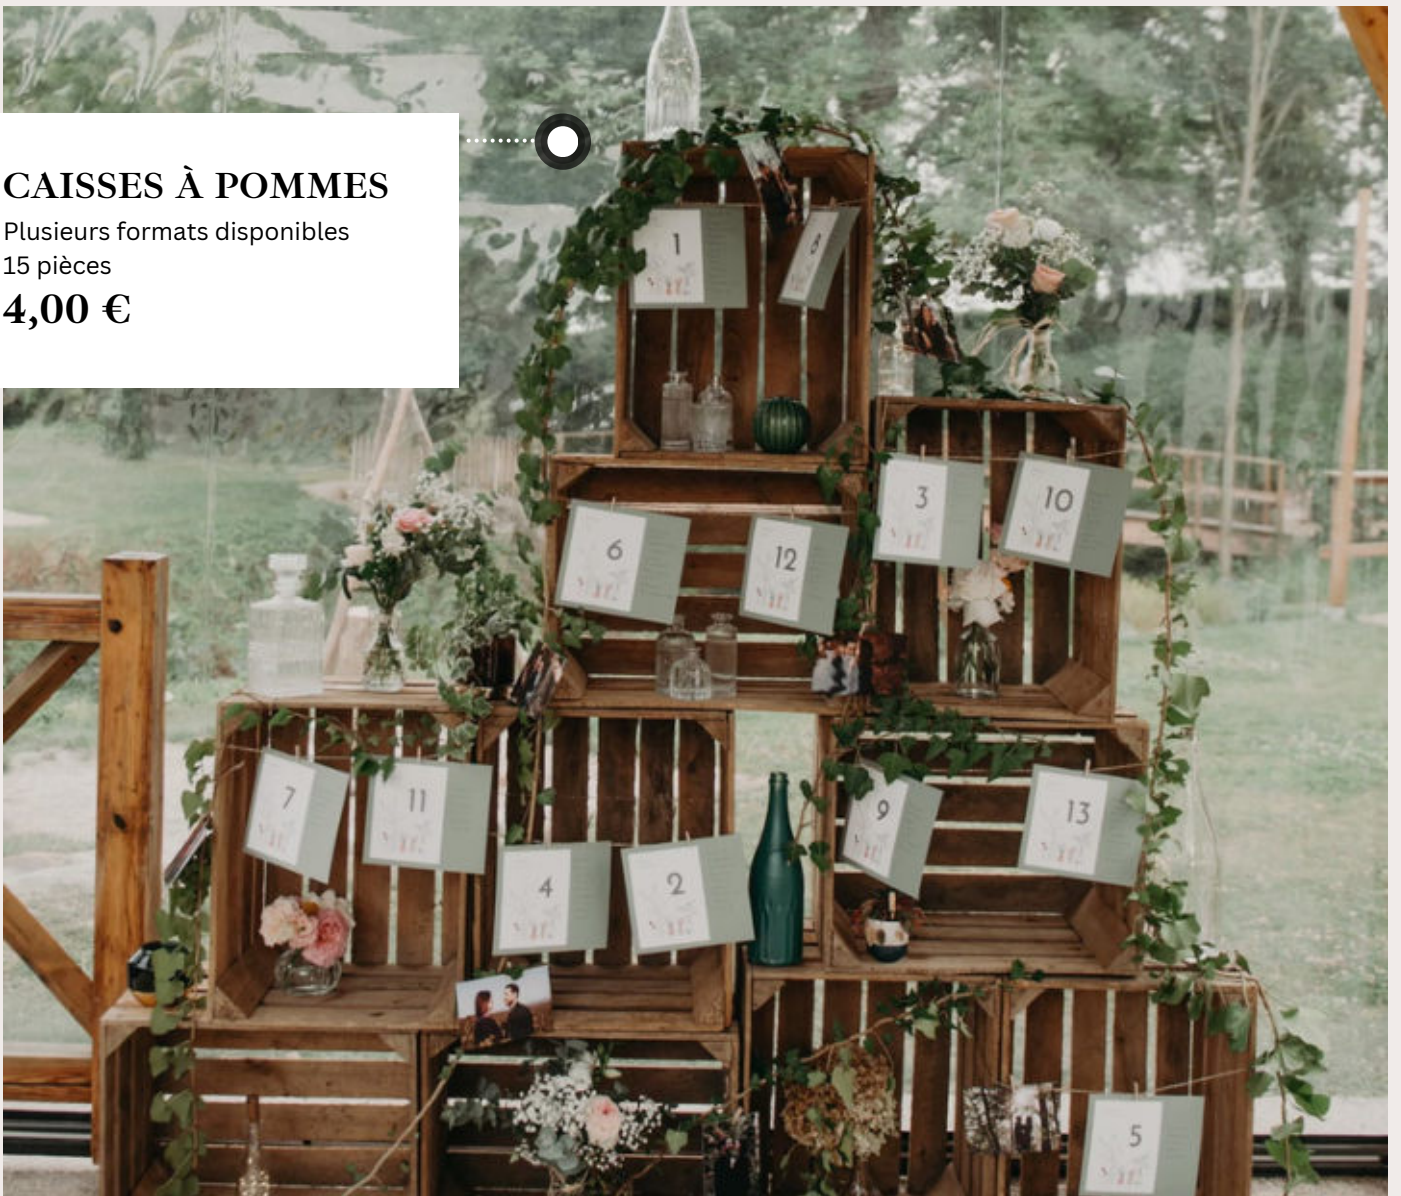

CAISSES À POMMES

Plusieurs formats disponibles

15 pièces

4,00 €