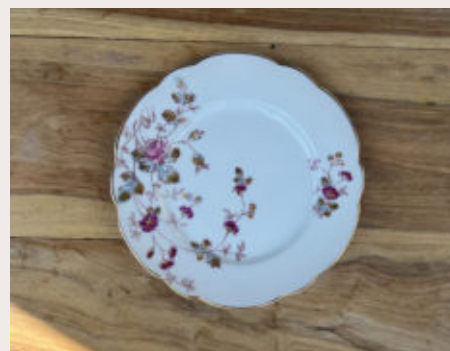

## GEORGETTE

Manufacture de Choisy-le-Roi

QUANTITÉ : 10 PIÈCES

STYLE : FAÏENCE

TAILLE & PRIX

Ø 21,5 cm - 0,90 €