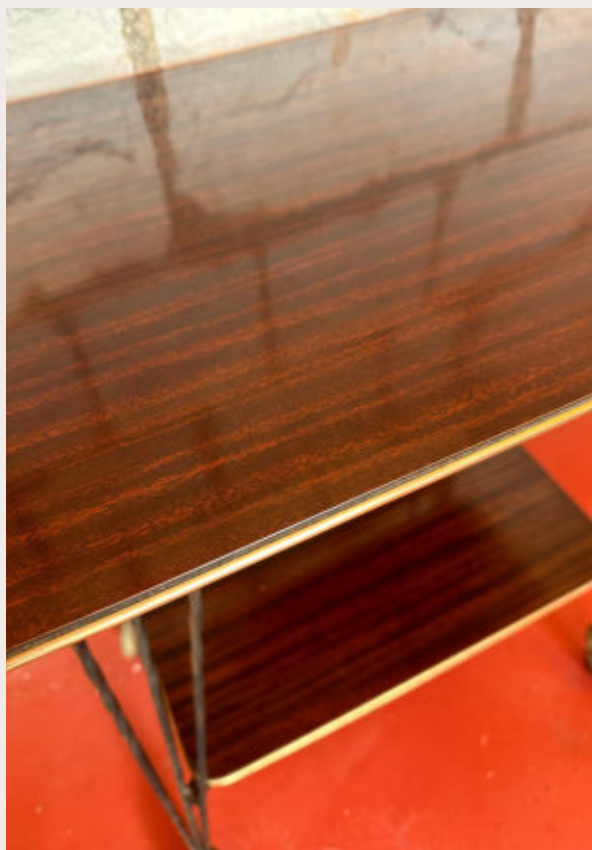

## DESSERTTE À ROULETTES

Desserte à roulettes vintage

**QUANTITÉ :** 1 PIÈCE

**STYLE :** FORMICA & MÉTAL DORÉ, ANNÉES 60

**TAILLE & PRIX :**

76,5 x 43,5 x 75 cm - 10,00 €