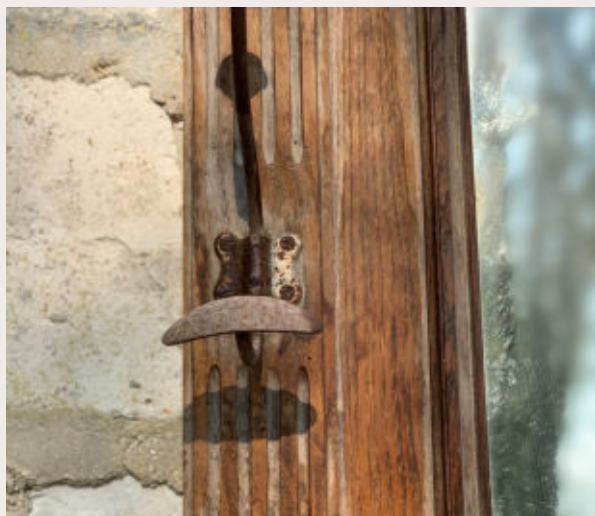

## PANNEAU MIROIR

Panneau en bois avec miroir, portes-manteaux

**DIMENSIONS :** HAUTEUR 1,98 M - 60 CM

**PRIX :**

40 €