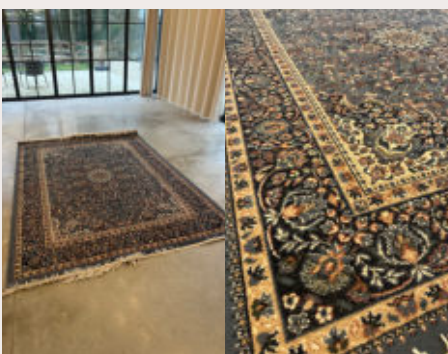

GERMAIN

DIMENSIONS : 2,32 X 1,69 MÈTRES

PRIX
15,00 €