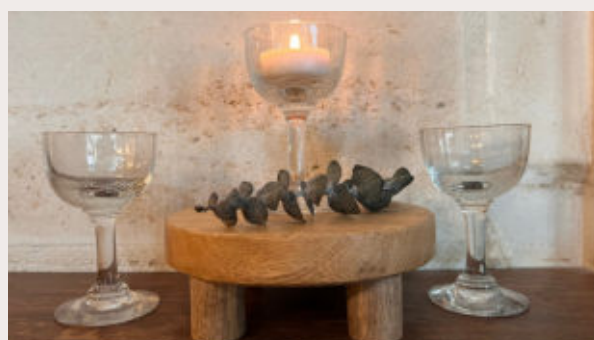

## PHOTOPHORE

Anciens pots à condiments

**QUANTITÉ :** 10 PIÈCES

**STYLE :** VERRE

**TAILLE & PRIX**

Hauteur 5 cm | Ø 6 cm - 1,00 €

## VERRE À LIQUEUR

Petits verres sur pied pour la liqueur

**QUANTITÉ :** 6 PIÈCES

**STYLE :** VERRE

**TAILLE & PRIX**

Hauteur 10 cm | Ø 6 cm - 1,00 €