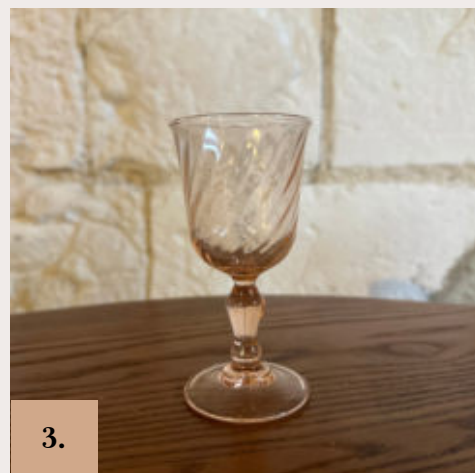

ROSALINE

1.

SALIÈRE-POIVRIÈRE

QUANTITÉ : 2 PIÈCES
STYLE : EN VERRE ROSE

TAILLE & PRIX
Hauteur 2,5 cm | Ø 5 cm - 5,00 €

2.

VERRE À JUS

QUANTITÉ : 8 PIÈCES
STYLE : EN VERRE ROSE

TAILLE & PRIX
Hauteur 11 cm - 1,00 €

3.

VERRES À LIQUEUR

QUANTITÉ : 11 PIÈCES
STYLE : VERRE ROSE

TAILLE & PRIX
Hauteur 10 cm - 1,00 €