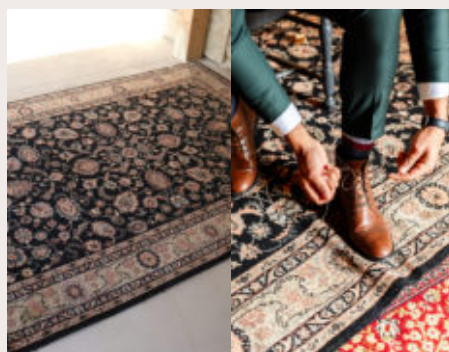

EDMOND

DIMENSIONS : 2,63 X 1,70 MÈTRES

PRIX
15,00 €