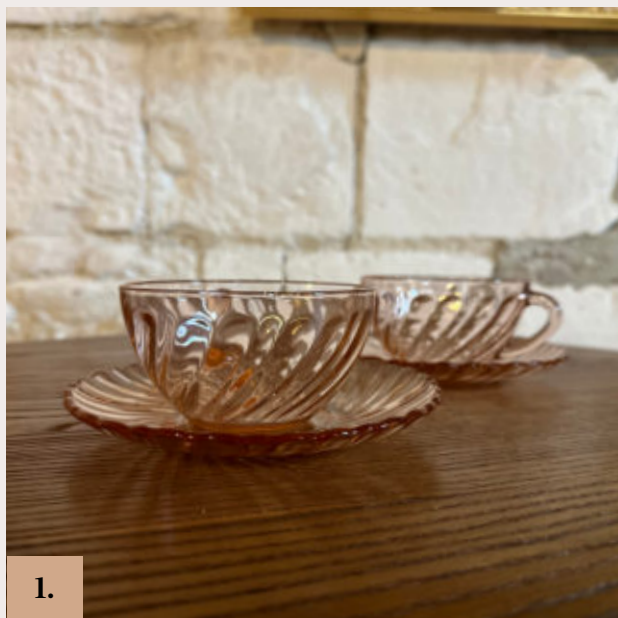

LES TASSES

Contemporaines et unies ou vintage et dépareillées, découvrez nos tasses à café et à thé.

1.

TASSE ROSALINE

Avec soucoupe

METAL TYPE: 6 PIÈCES

STYLE: VERRE ROSE

SIZES & PRICING

Hauteur 9 cm | Ø 5 cm - 2,50 €

2.

TASSE VINTAGE

Différentes formes et taille, avec soucoupe

QUANTIÉT : 55 PIÈCES

STYLE : PORCELAINE DÉPAREILLÉE

PRIX

2,50 €

3.

TASSE & SOUCOUBE

QUANTIÉT : 150 PIÈCES

STYLE : PORCELAINE BLANCHE

TAILLE & PRIX

7 cm | Ø 8 cm - Tasse : 1,20 € - Soucoupe : 0,90 €