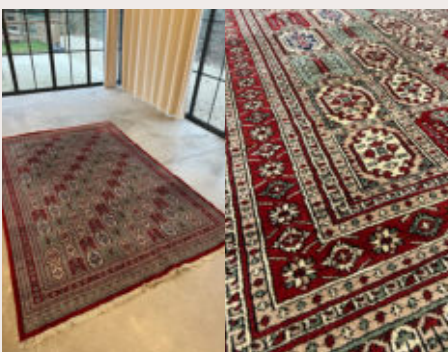

ANDRÉA

DIMENSIONS : 2,96 X 1,98 MÈTRES

PRIX
15,00 €